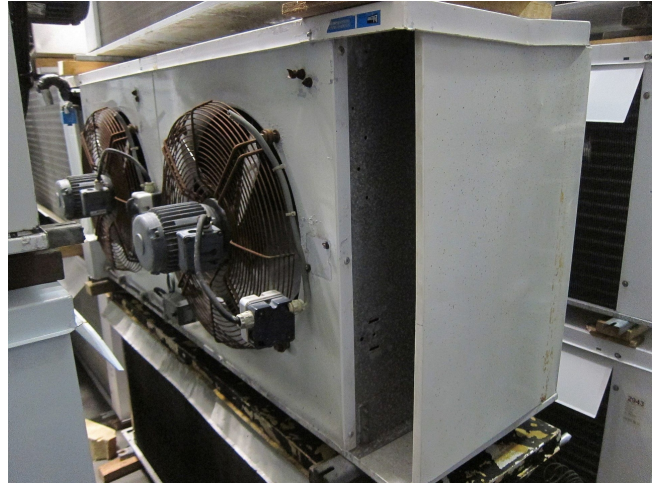

Helpman LX 120

Specifications

Производитель	Helpman
Тип	LX 120
кВт	18,1
Хладагент	Freon
К-во вентиляторов	2
Расстояние между ламелями, мм	7
Оттайка	None
Размеры	1850x700x850 mm (LxWxH)
Примечания	Fan: 0,18 kW / 910 RPM / Ø = 500 mm
Stock	1

Description

Used Helpman LX 120

Fan: 0,18 kW / 910 RPM / Ø = 500 mm